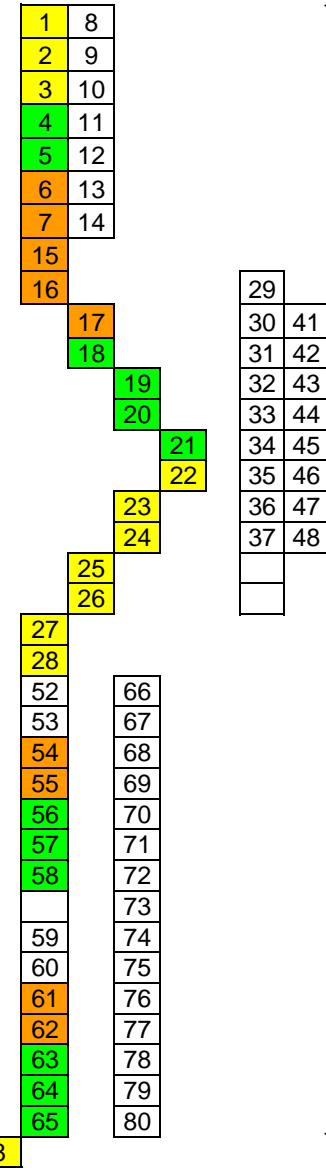

CHOR

ORCHESTER

EINGANG/
AUSGANG

EMPORE
links
SEITE

EMPORE
rechts
SEITE

EMPORE links
ORGEL

EMPORE rechts
ORGEL

EINGANG/
AUSGANG