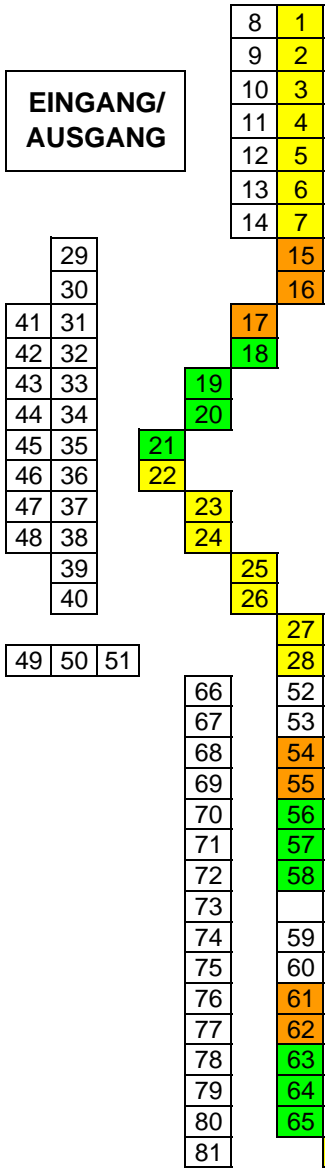

CHOR

ORCHESTER

EINGANG/
AUSGANG

EMPORE
links
SEITE

EMPORE
rechts
SEITE

EMPORE links
ORGEL

EMPORE rechts
ORGEL

EINGANG/
AUSGANG